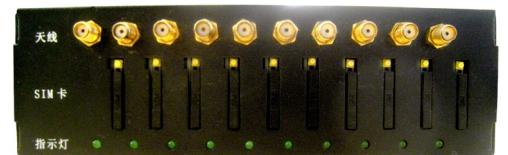

金笛十口桌面型短信猫池 MU124

金笛MU124是我公司新一代10路GSM/GPRS/CDMA USB接口桌面型MODEM猫池，5~24V电源供电，军工品质，坚固稳定，小巧精致，可广泛用于民用、工业、国防等领域。该产品最大特点就是“小巧”，放在桌面上“不占地方”。可以“随时放包里出差带走”。用于和“笔记本电脑”连接再合适不过了。虽然小巧，但是比1U机架式还多2个口，发送速度更快。产品内部设计紧凑，稳定性也有很大的提升，信号超强。机箱采用加厚的钢板在高精度数控机床上加工成型，能够承受一定压力。可用于高低温、机房信号偏弱、偏远山区等恶劣的环境下使用。

产品特点

- 10个短信通道，可同时插入10张SIM卡，发送、接收速度是单通道的10倍。
- 采用USB接口，与计算机连接只通过一根USB数据线即可，只要电脑有USB口就可以使用。可广泛用于笔记本、台式机、塔式服务器、机架式服务器、工控机等。
- 工业级机箱，体积小巧（面积仅是一本书大小），尤其适合桌面使用。
- 1小时在不限速情况下可发送6000条。

公司：北京春笛网络信息技术服务有限公司
地址：北京市海淀区知春路23号量子银座903室
邮编：100191
网址：<http://www.sendsms.com.cn>

电话：010-82355864, 82358387, 82356956
82356576, 82356577, 82356575
传真：010-82356576-6004
E-mail: service@chundi.com

参数指标

- 支持GSM/GPRS/CDMA Wavecom
- 模块；符合ETSI GSM 2+ 标准；
- 电源：5-24 V DC（可直接连接到锂或镍氢电池）；
- 波特率：9600-115200 bits/s
- 操作温度：-20°C - +55°C；
- 储存温度：-25°C - +70°C；
- 尺寸：长*宽*高=17.5*12.5*5.5 (CM)；
- 重量：1.14 Kg

相关配件

· SMA天线10根

· 电源电缆一根

· USB数据连接线一根

· 驱动光盘一张

适用范围

- 局域网办公OA短信通知，MAIL短信提醒，网站短信提醒
- 机房设备监控，网管软件监控报警
- CRM短信营销，会员、学员、学生短信群发C/S或 B/S软件增加短信收发服务
- 机房、仓库、办公楼、移动通信基站，微波站，光钎中继站等监控和远程维护
- 高速公路、高速铁路辅助调度、监控
- 移动性证券交易和信息查询
- 公安移动性数据（身份证，犯罪档案等）查询
- 交警移动通信数据（车辆，司机档案等）查询
- 通信维护人员线路资料查询
- 其他外勤人员移动性数据查询
- GSM/SMS 城市公用事业实时监控维护系统
- 煤气调压站实时数据采集自动控制
- 自来水，污水管网实时监控和维护
- 热力系统实时监控和维护
- 电力系统城市中电网实时监控和自动补偿 自动抄表
- 其他 GSM GPRS EDGE WCDMA应用领域
- 移动办公及管理
- 工业遥感，遥测，遥控信息回报